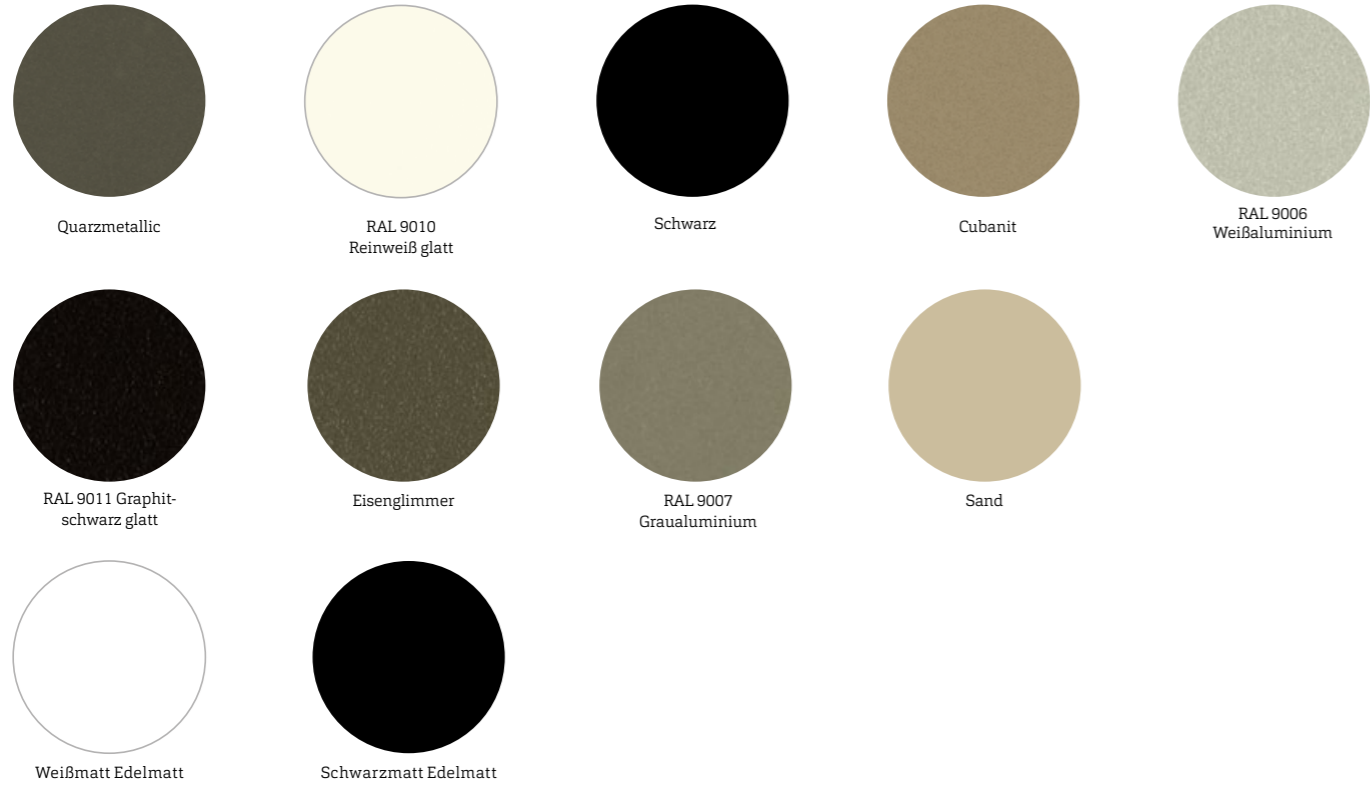

Metalloberflächen