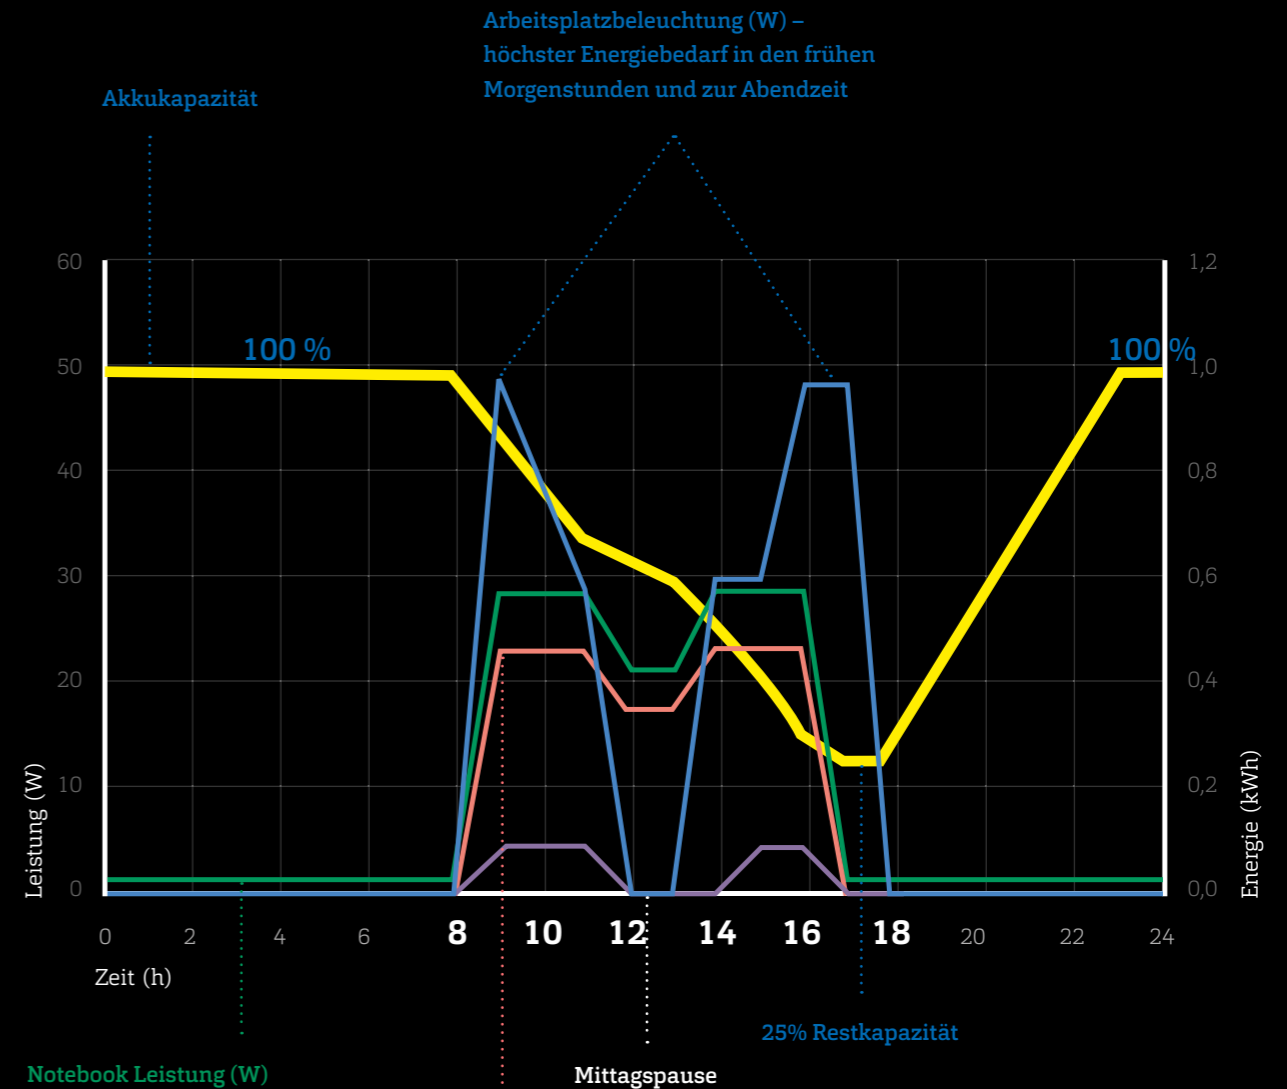

ZEIT FÜR EINEN PLATZWECHSEL

DURCHSTARTEN NACH DER PAUSE

EINZELARBEIT - ANDERER PLATZ, NEUE IDEEN

FEIERABEND

Akku zum Aufladen in den Schrank bringen

TEAMWORK

Eingang

Die Stromversorgung im Überblick.

Exemplarische Darstellung des Unlimited Pro Tisches mit einem Notebook als Endgerät.

Nur USB-PD fähige Geräte

Veranschaulichung eines 8 Stunden Arbeitstages in einer Leistungskurve mit einem Notebook*.

- Notebook Leistung (W)
- Monitor Leistung (W)
- Tischleuchte Leistung (W)
- Arbeitsplatzleuchte Leistung (W)
- Akkukapazität (kWh)