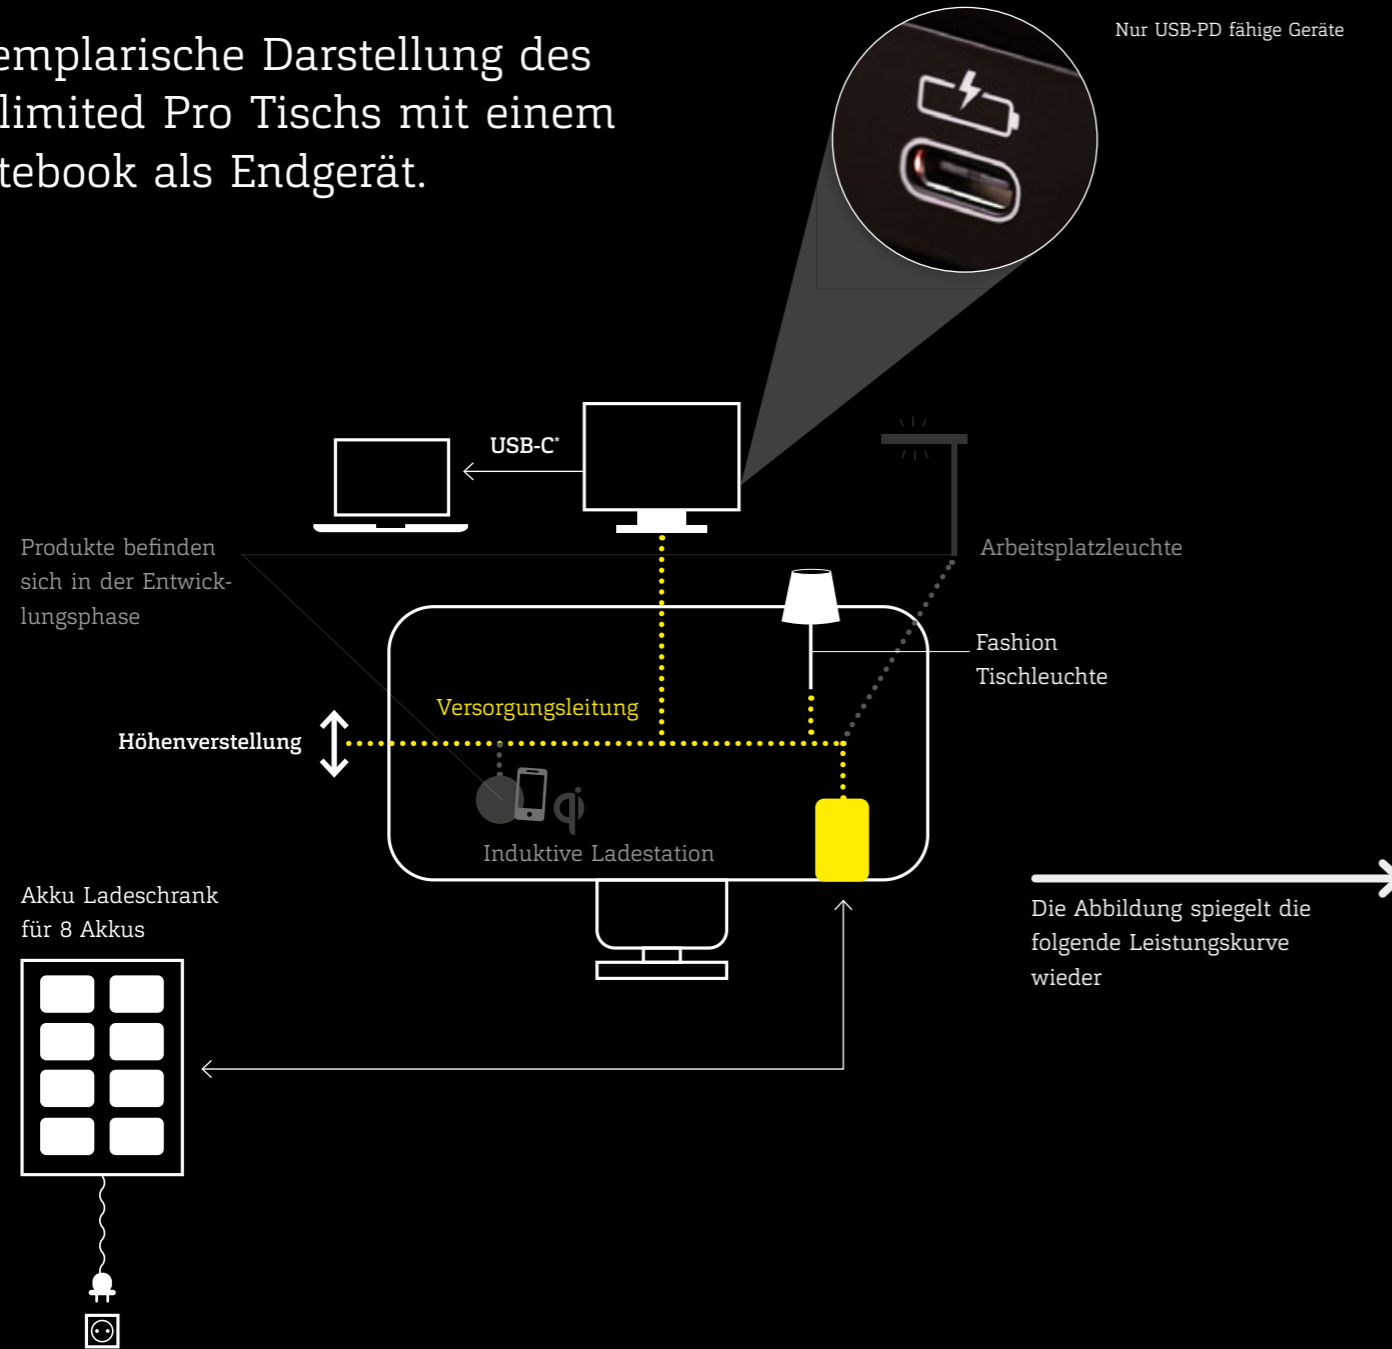

Die Stromversorgung im Überblick.

Exemplarische Darstellung des Unlimited Pro Tisches mit einem Notebook als Endgerät.

Nur USB-PD fähige Geräte

Veranschaulichung eines 8 Stunden Arbeitstages in einer Leistungskurve mit einem Notebook*.